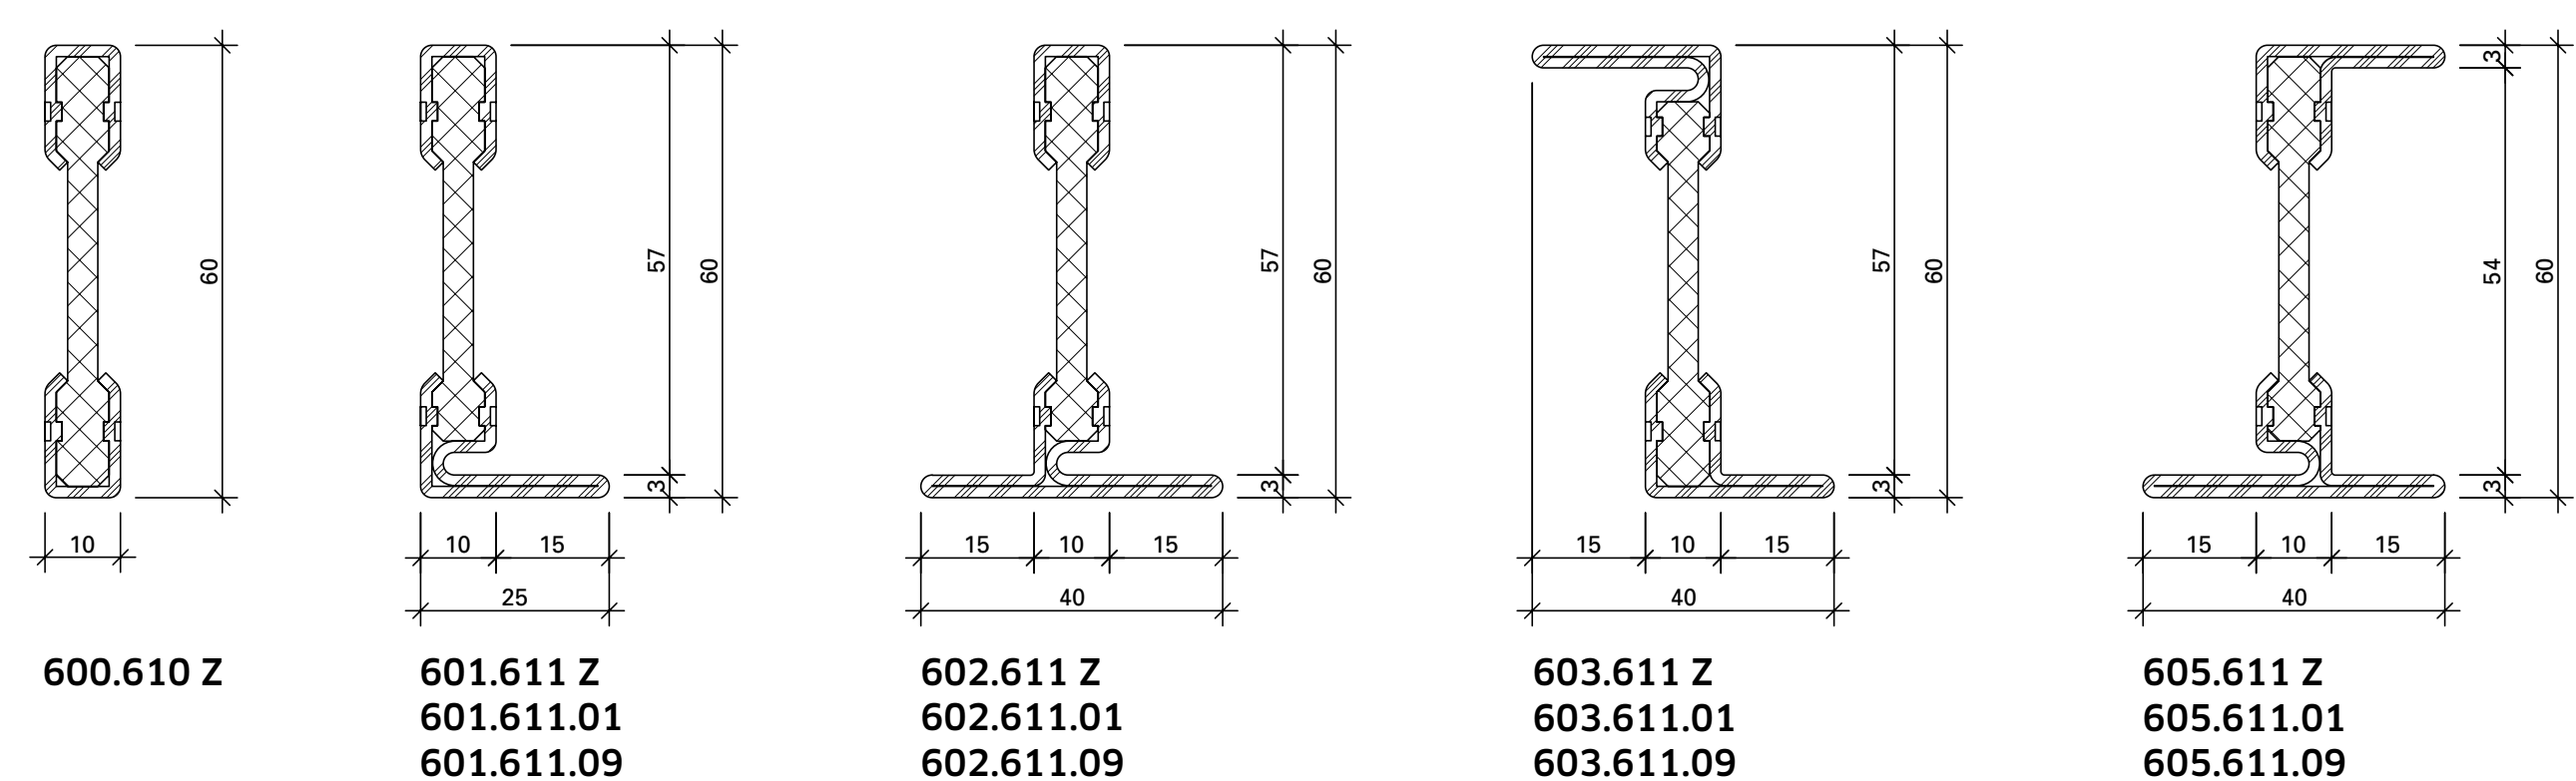

## Janisol Arte 2.0

**Werkstoffe**  
mit Z = bandverzinkter Stahl  
mit 01 = Werkstoff 1.4401 (AISI 316) blank  
mit 09 = Stahl KB DOCL 355W (Corten)

**Materials**  
with Z = strip galvanised steel  
with 01 = Material 1.4401 (AISI 316) bright  
with 09 = Steel KB DOCL 355W (Corten)