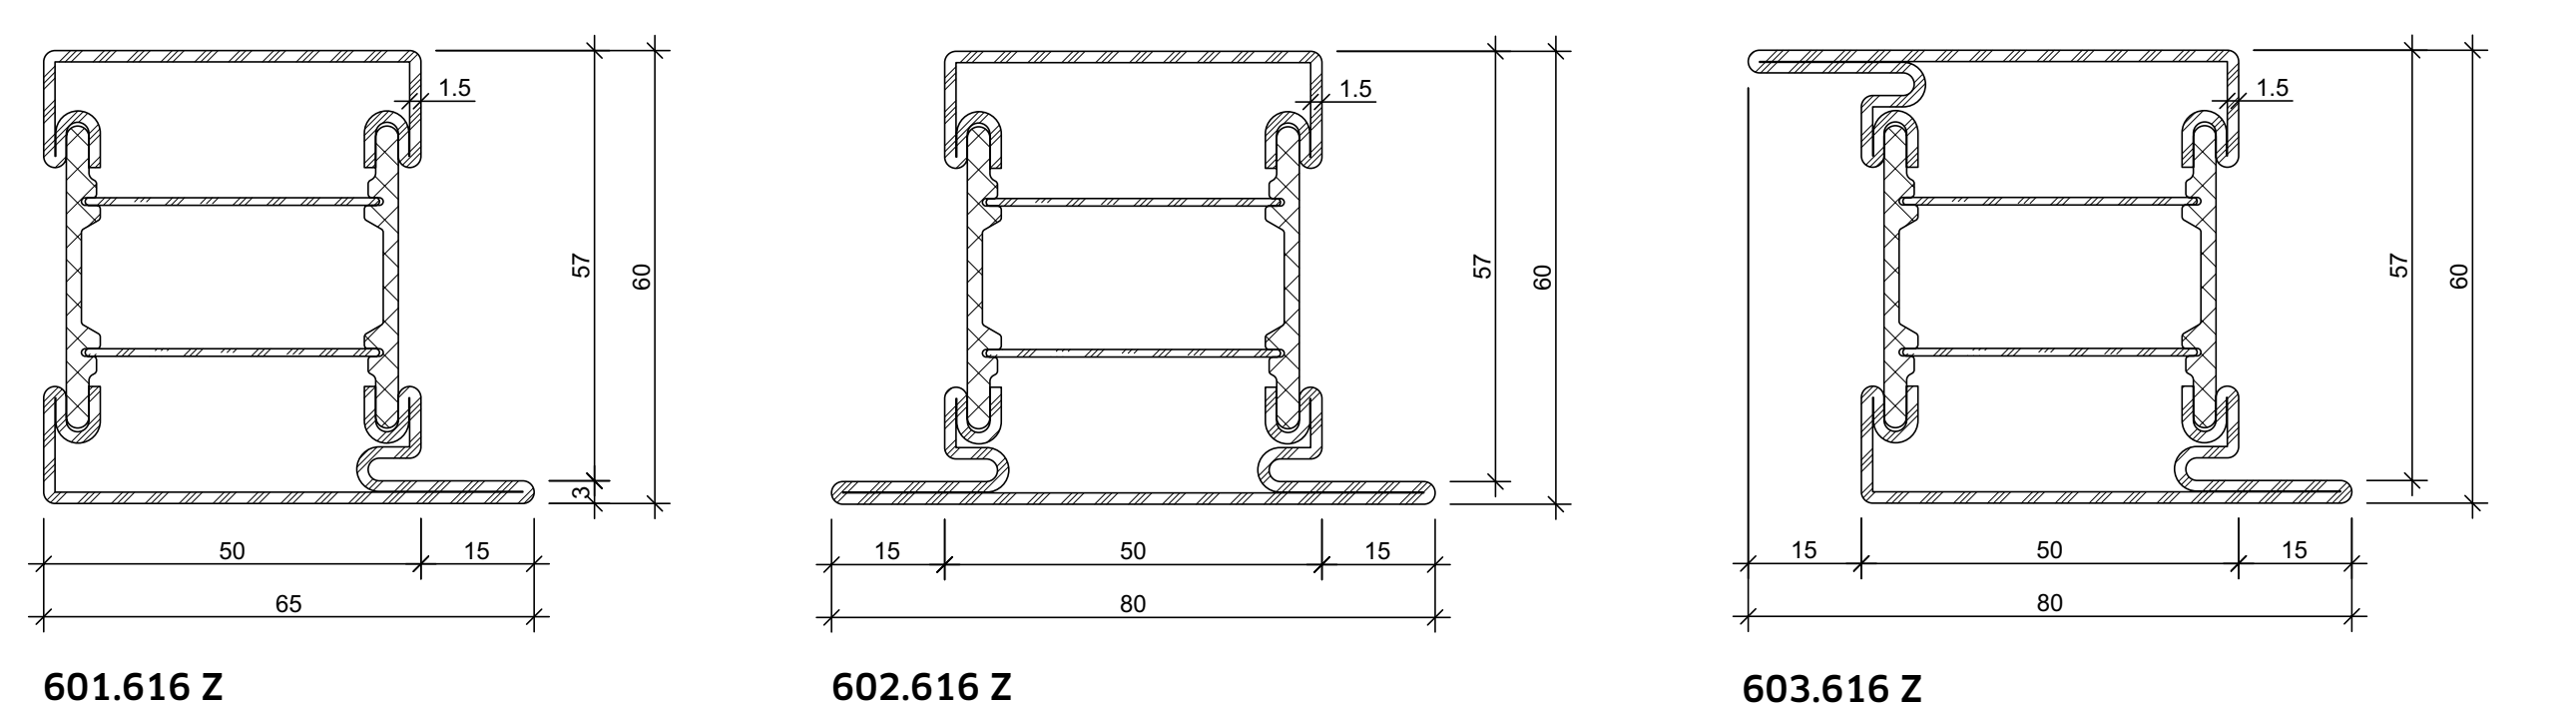

## Janisol Arte 2.0

**Werkstoffe**  
mit Z = bandverzinkter Stahl  
mit 01 = Werkstoff 1.4401 (AISI 316) blank  
mit 09 = Stahl KB DOCL 355W (Corten)

**Materials**  
with Z = strip galvanised steel  
with 01 = Material 1.4401 (AISI 316) bright  
with 09 = Steel KB DOCL 355W (Corten)