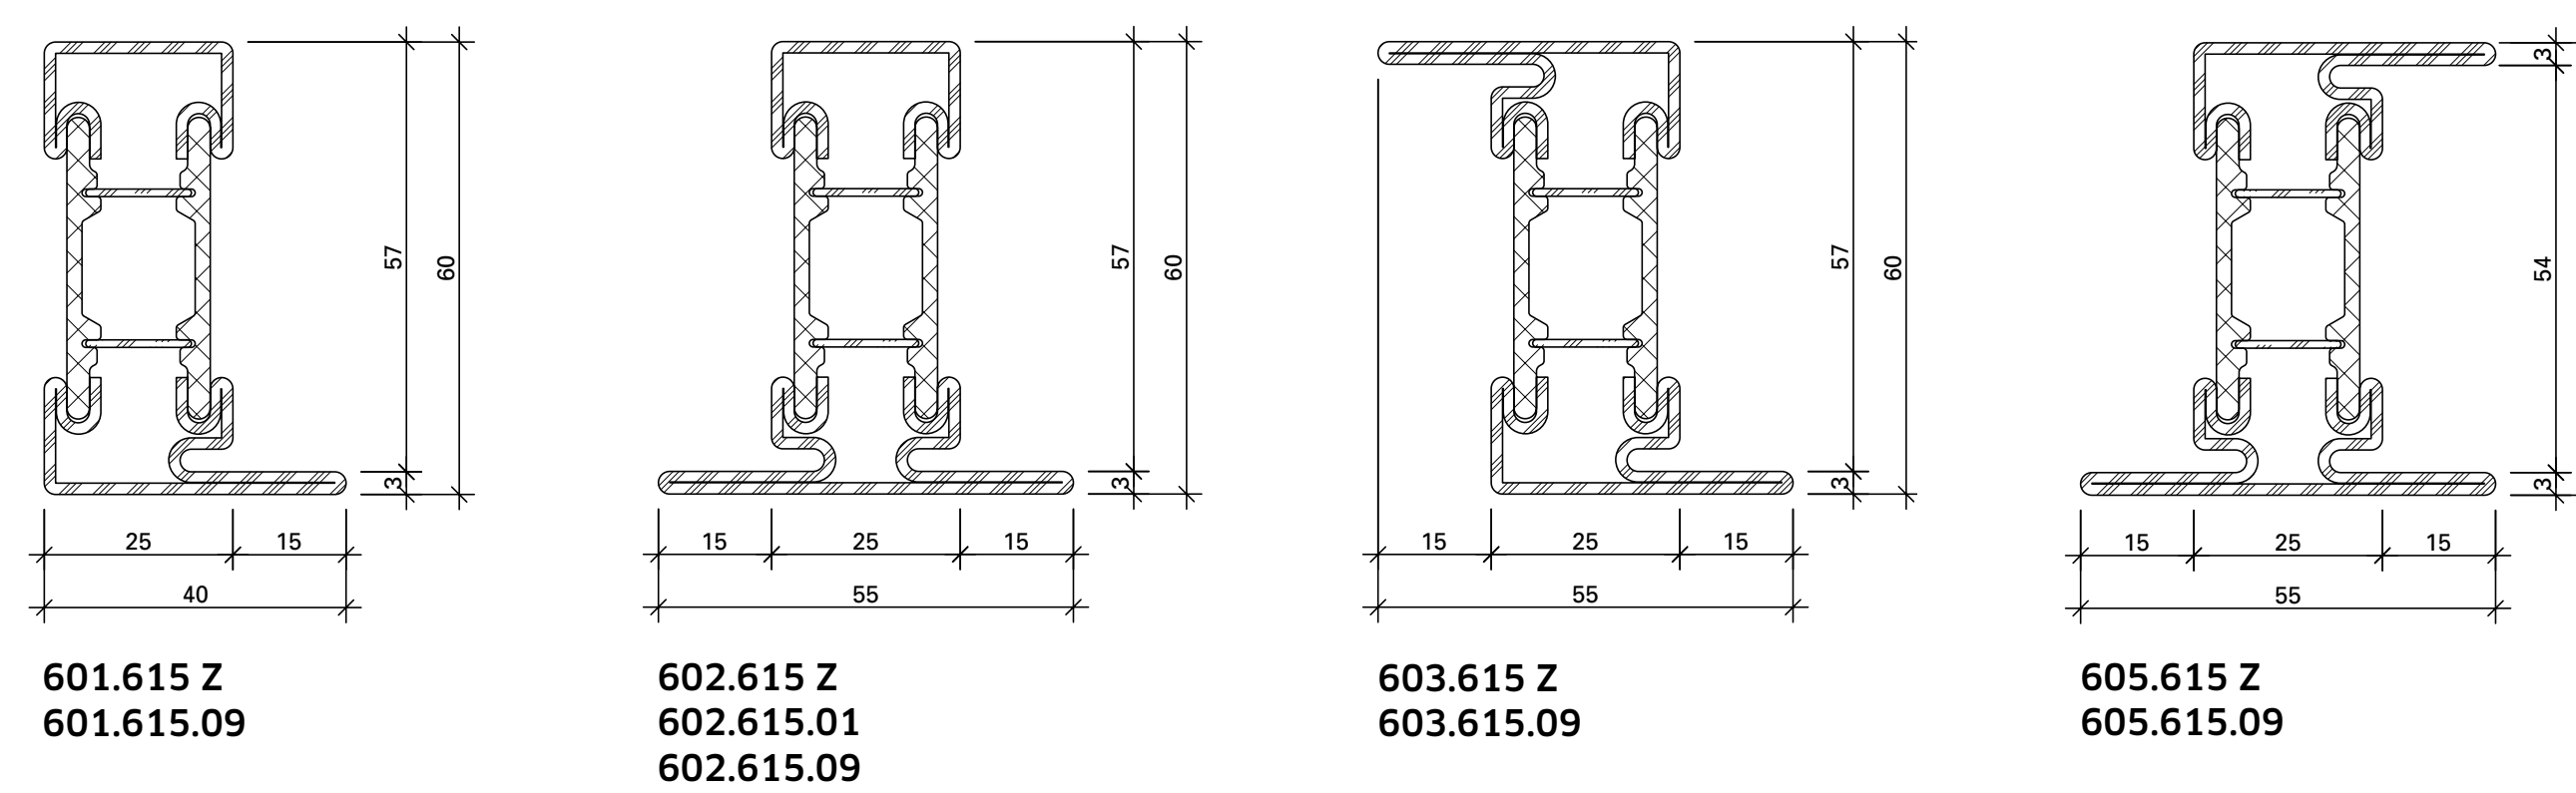

## Janisol Arte 2.0

**Werkstoffe**  
mit Z = bandverzinkter Stahl  
mit 01 = Werkstoff 1.4401 (AISI 316) blank  
mit 09 = Stahl KB DOCL 355W (Corten)

**Materials**  
with Z = strip galvanised steel  
with 01 = Material 1.4401 (AISI 316) bright  
with 09 = Steel KB DOCL 355W (Corten)