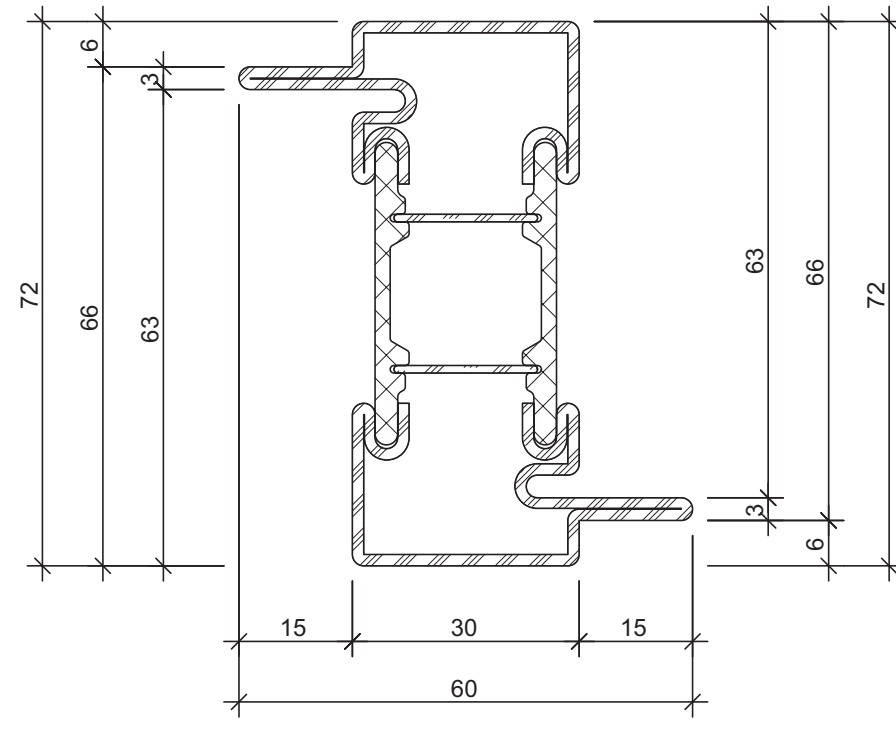

# Janisol Arte Objektprofile

601.617 Z

602.617 Z

603.617 Z

605.617 Z

605.613 Z

601.608 Z

602.618 Z

## Materials

Part no.

with Z = strip galvanised steel