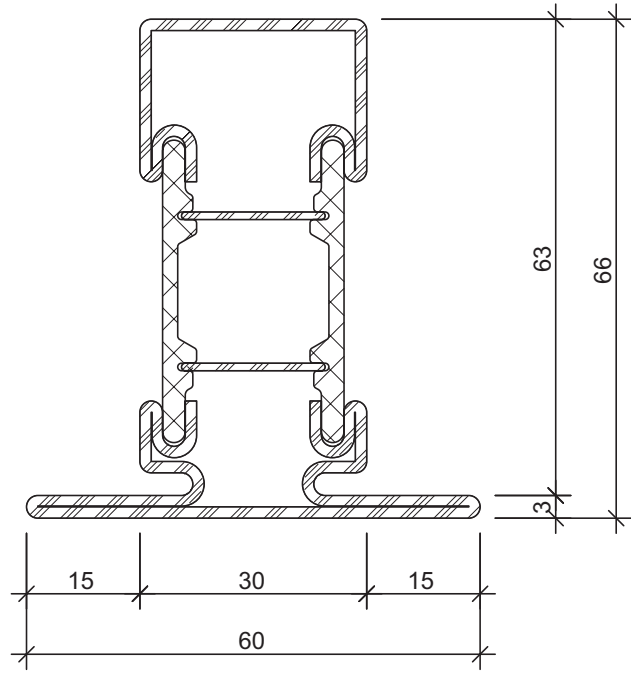

# Janisol Arte Objektprofile

601.617 Z

602.617 Z

603.617 Z

605.617 Z

605.613 Z

601.608 Z

602.618 Z

## Materials

Part no.

with Z = strip galvanised steel