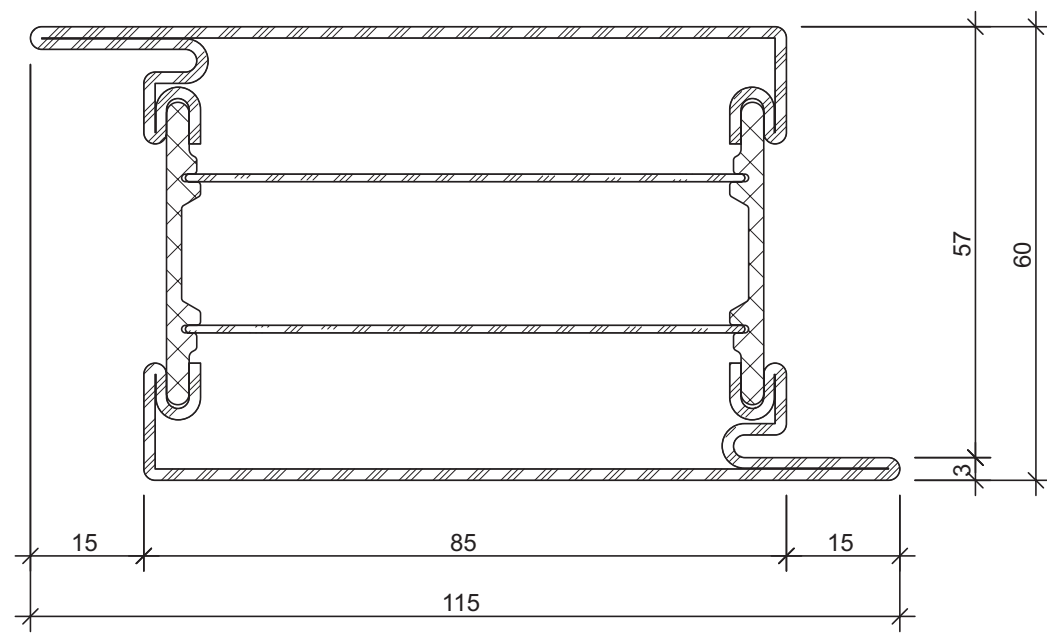

# Janisol Arte Objektprofile

601.617 Z

602.617 Z

603.617 Z

605.617 Z

605.613 Z

601.608 Z

602.618 Z

## Materials

Part no.

with Z = strip galvanised steel