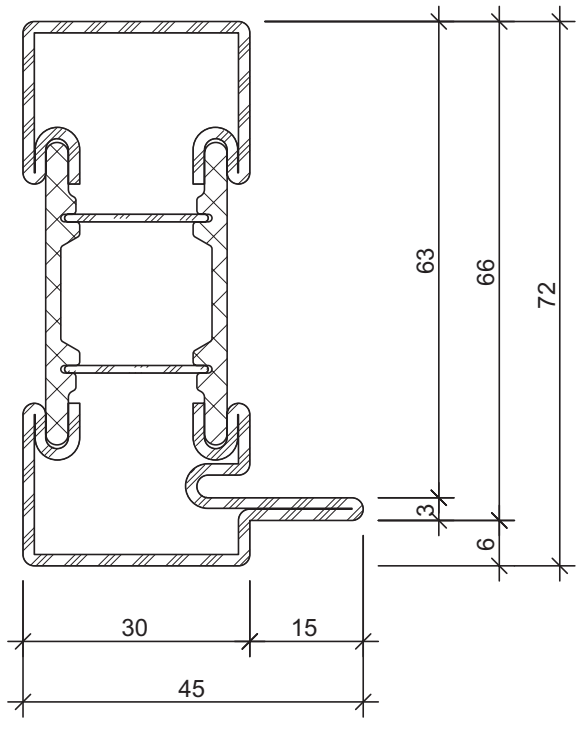

# Janisol Arte Objektprofile

601.617 Z

602.617 Z

603.617 Z

605.617 Z

605.613 Z

601.608 Z

602.618 Z

## Materials

Part no.

with Z = strip galvanised steel