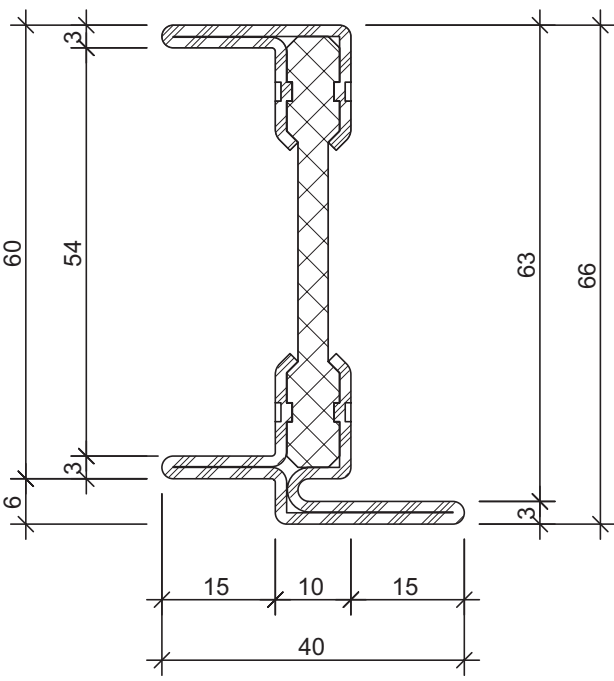

# Janisol Arte Objektprofile

601.617 Z

602.617 Z

603.617 Z

605.617 Z

605.613 Z

601.608 Z

602.618 Z

## Materials

Part no.

with Z = strip galvanised steel