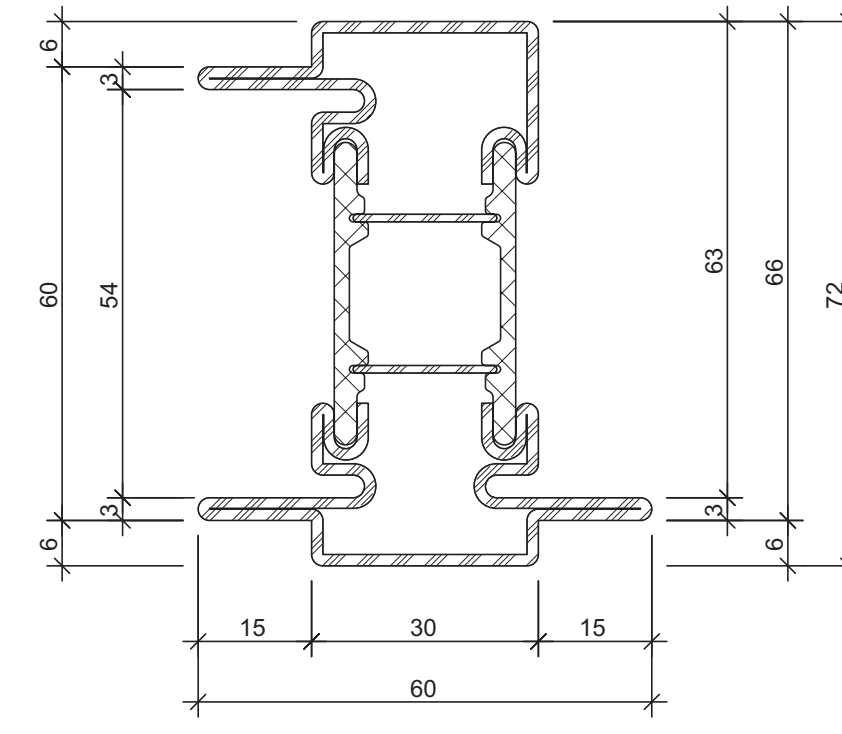

# Janisol Arte Objektprofile

601.617 Z

602.617 Z

603.617 Z

605.617 Z

605.613 Z

601.608 Z

602.618 Z

## Materials

Part no.

with Z = strip galvanised steel