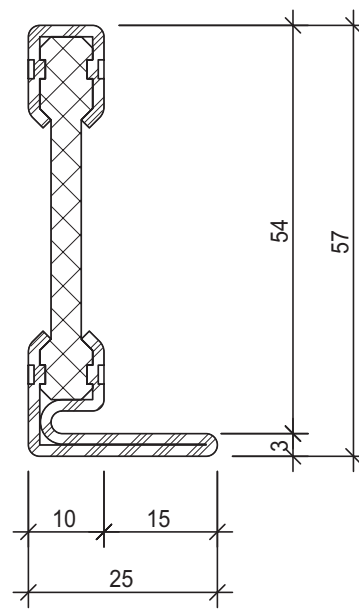

# Janisol Arte Objektprofile

601.617 Z

602.617 Z

603.617 Z

605.617 Z

605.613 Z

601.608 Z

602.618 Z

## Materials

Part no.

with Z = strip galvanised steel