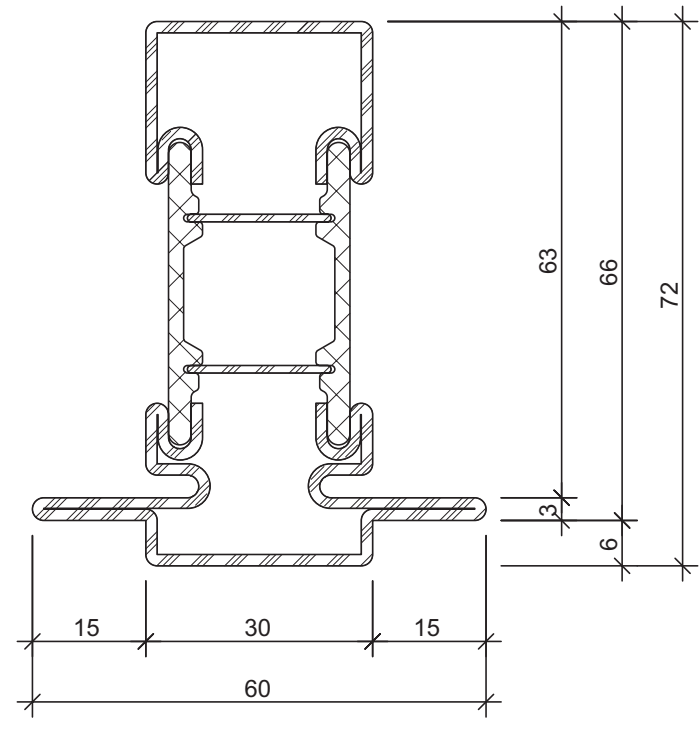

# Janisol Arte Objektprofile

601.617 Z

602.617 Z

603.617 Z

605.617 Z

605.613 Z

601.608 Z

602.618 Z

## Materials

Part no.

with Z = strip galvanised steel