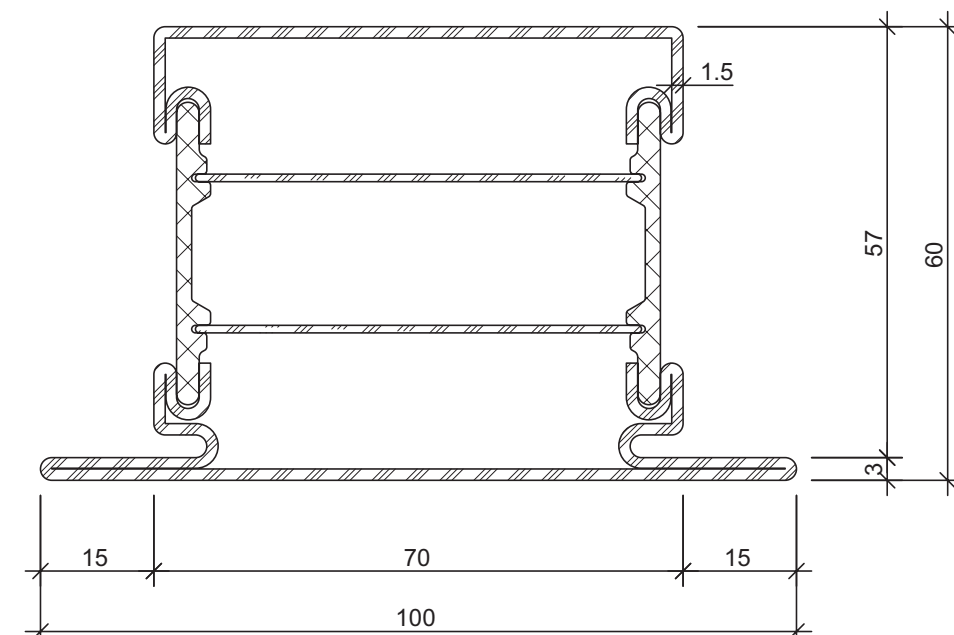

602.621 Z

Werkstoffe

Artikel-Nr.

mit Z = bandverzinkter Stahl

Matériaux

No. d'article

avec Z = bande d'acier zinguée

Materials

Part no.

with Z = strip galvanised steel