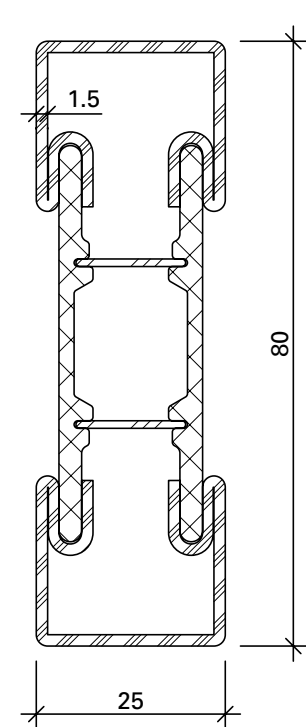

Königliches Museum für Zentralafrika (KMZA), BE-Tervuren

Bazeni Svetice, HR-Zagreb

Janisol Hebeschiebetüre  
 Janisol lift-and-slide door  
 Porte coulissante/basculante Janisol  
 Porta scorrevole alzante Janisol

## Janisol Hebeschiebetüre

630.920  
630.920 Z

600.012  
600.012 Z

400.056  
400.056 Z

400.057  
400.057 Z

**Werkstoffe**  
 ohne Zusatz = blank  
 mit Z = bandverzinkter Stahl

**Materials**  
 without addition = bright  
 with Z = strip galvanised steel