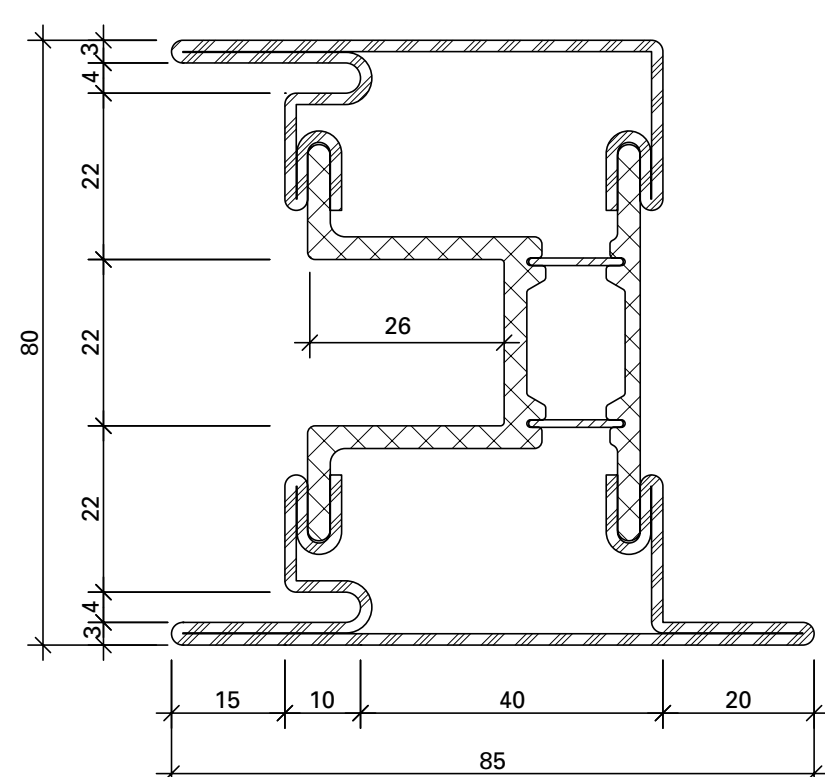

Königliches Museum für Zentralafrika (KMZA), BE-Tervuren

Bazeni Svetice, HR-Zagreb

Janisol Hebeschiebetüre  
 Janisol lift-and-slide door  
 Porte coulissante/basculante Janisol  
 Porta scorrevole alzante Janisol

## Janisol Hebeschiebetüre

630.920  
630.920 Z

600.012  
600.012 Z

400.056  
400.056 Z

400.057  
400.057 Z

**Werkstoffe**  
 ohne Zusatz = blank  
 mit Z = bandverzinkter Stahl

**Materials**  
 without addition = bright  
 with Z = strip galvanised steel