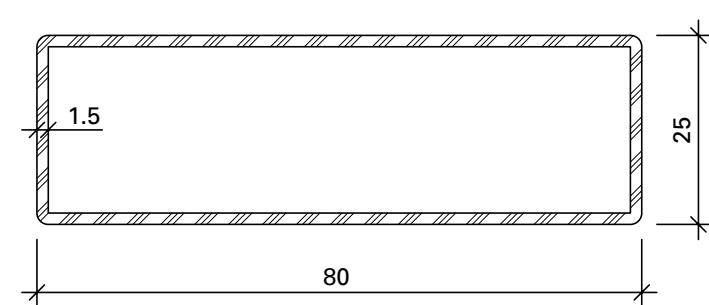

Königliches Museum für Zentralafrika (KMZA), BE-Tervuren

Bazeni Svetice, HR-Zagreb

Janisol Hebeschiebetüre  
 Janisol lift-and-slide door  
 Porte coulissante/basculante Janisol  
 Porta scorrevole alzante Janisol

## Janisol Hebeschiebetüre

630.920  
630.920 Z

600.012  
600.012 Z

400.056  
400.056 Z

400.057  
400.057 Z

**Werkstoffe**  
 ohne Zusatz = blank  
 mit Z = bandverzinkter Stahl

**Materials**  
 without addition = bright  
 with Z = strip galvanised steel