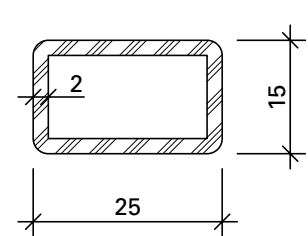

## Janisol Hebeschiebetüre

630.920  
630.920 Z

600.012  
600.012 Z

400.056  
400.056 Z

400.057  
400.057 Z

**Werkstoffe**  
 ohne Zusatz = blank  
 mit Z = bandverzinkter Stahl

**Materials**  
 without addition = bright  
 with Z = strip galvanised steel