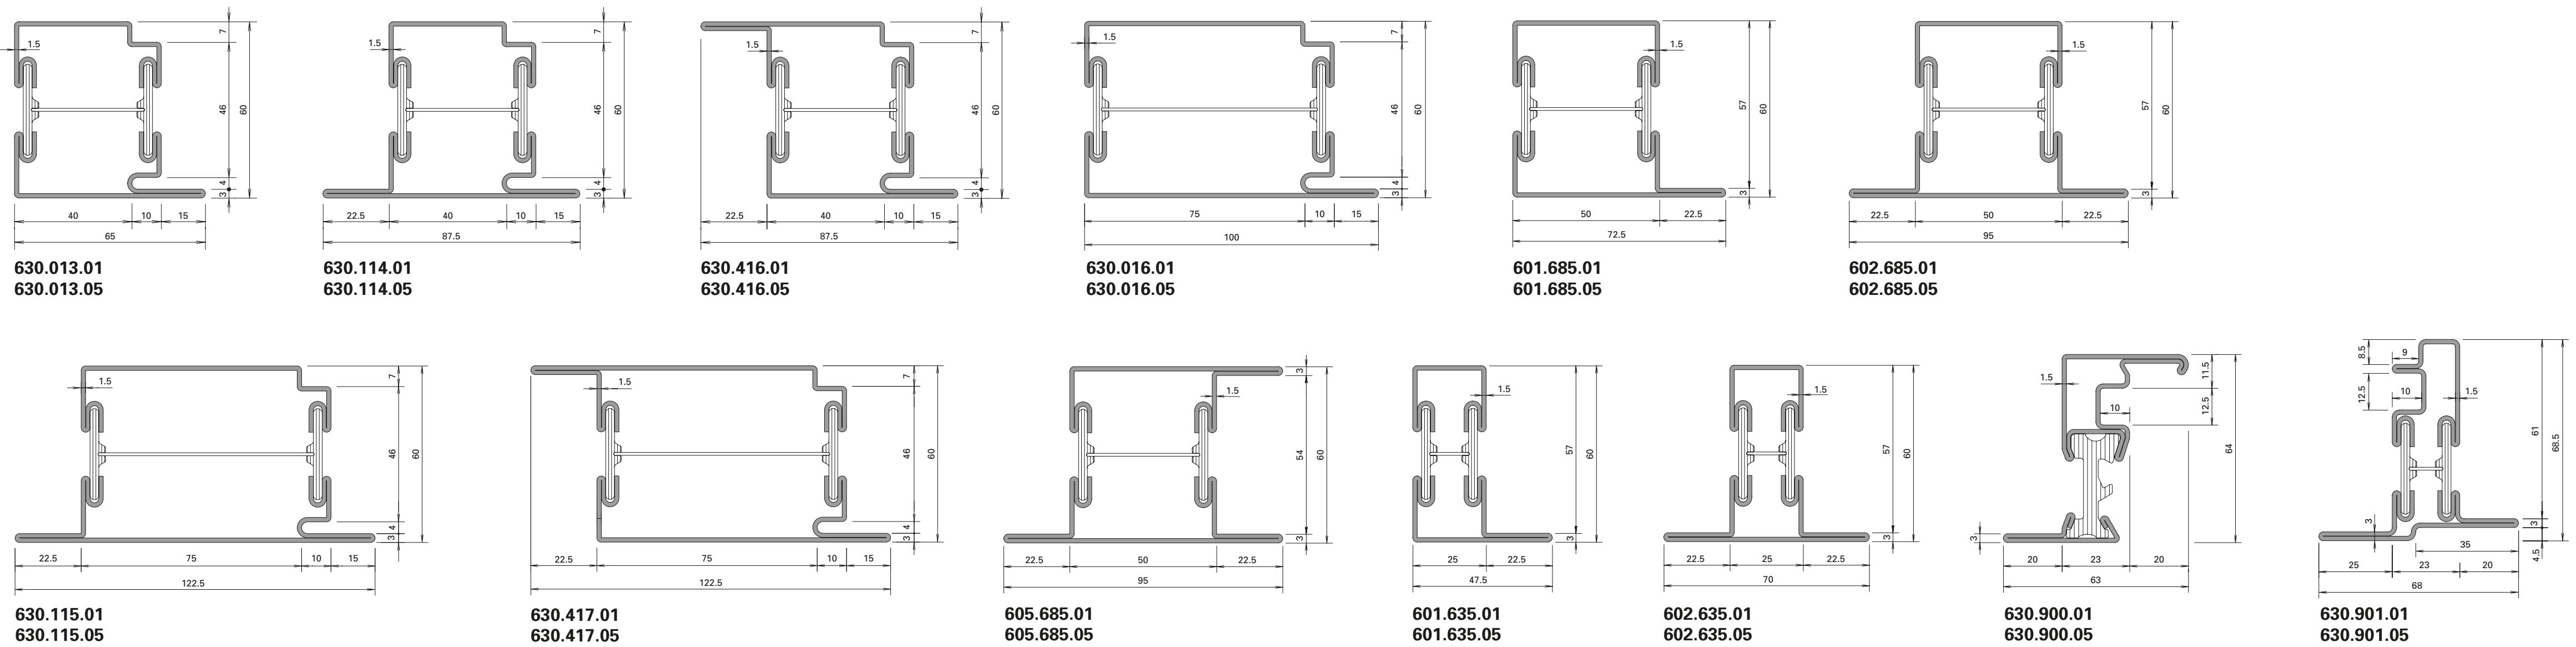

Janisol

Werkstoffe
ohne Zusatz = blank
mit Z = bandverzinkter Stahl
mit 01 = Werkstoff 1.4401 (AISI 316) blank
mit 05 = Werkstoff 1.4301 (AISI 304) blank

Matériaux
sans supplément = brut
avec Z = bande d'acier zinguée
avec 01 = Matériau 1.4401 (AISI 316) brut
avec 05 = Matériau 1.4301 (AISI 304) brut

Materials
without addition = bright
with Z = strip galvanised steel
with 01 = Material 1.4401 (AISI 316) bright
with 05 = Material 1.4301 (AISI 304) bright

Janisol

Janisol Primo